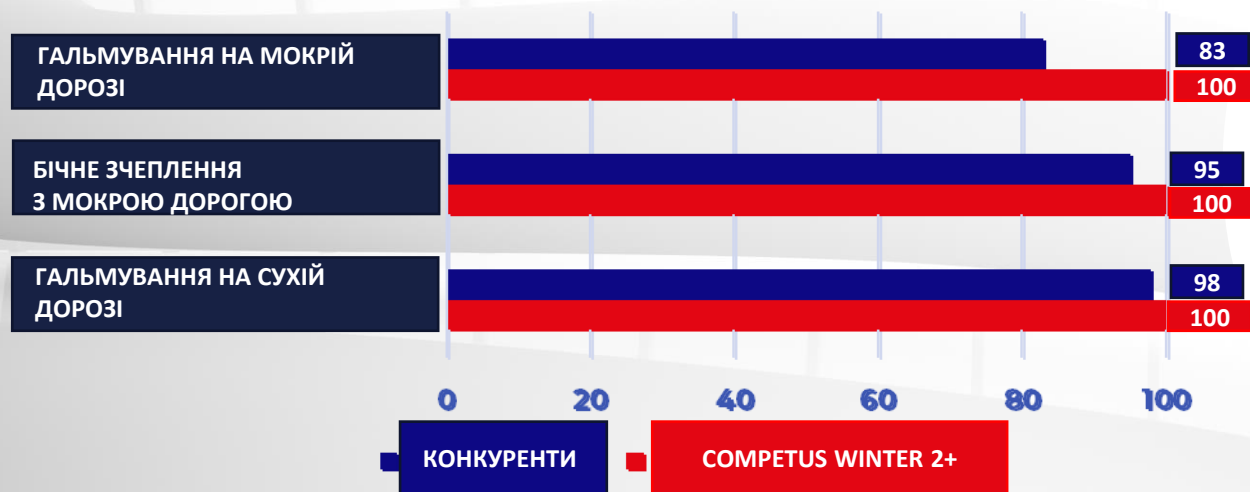

Competus Winter 2 +

КОНЦЕПЦІЯ МОДЕЛІ

- **НОВЕ ПОКОЛІННЯ ЗИМОВОЇ ГУМИ 4x4**
- **ПОКРАЩЕНА ЕФЕКТИВНІСТЬ НА МОКРІЙ ДОРОЗІ БЕЗ ПОГІРШЕННЯ ЕФЕКТИВНОСТІ НА ЗИМОВІЙ ДОРОЗІ**
- Рисунок протектора залишився такий самий, як в Competus Winter 2
- Безпека та довговічність - в пріоритеті
- Відповідає нормам R117
- Додано, у порівнянні з Competus Winter 2, маркування позначками "Сніжинка"  та "M+S"  (Mud+Snow (багно+сніг))
- Покращена, у порівнянні з Competus Winter 2, ефективність на мокрій дорозі
- Вищий, у порівнянні з Competus Winter 2, показник маркування ефективності на мокрій дорозі (стало C > було B)
- Додано, у порівнянні з Competus Winter 2, позначку TUV

COMPETUS WINTER 2+

РЕЗУЛЬТАТИ ТЕСТА TUV

- Гальмівний шлях на мокрій дорозі на 17% коротший, ніж у конкурентів
- Бічне зчеплення з мокрою дорогою на 5% краще, ніж у конкурентів

ДАТА ВИРОБНИЦТВА ТА АСОРТИМЕНТ